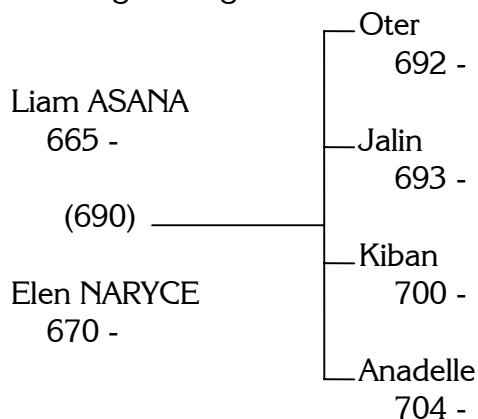

Courte généalogie