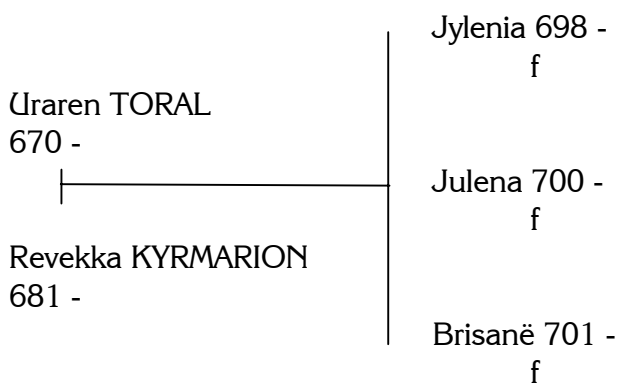

Courte généalogie